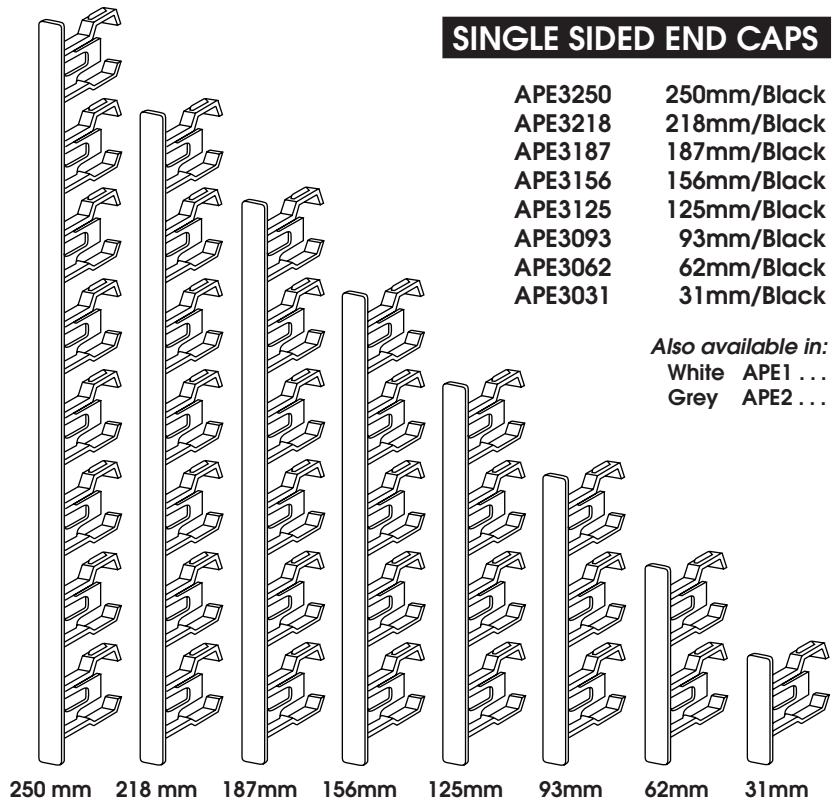

250 mm 218 mm 187mm 156mm 125mm 93mm 62mm 31mm